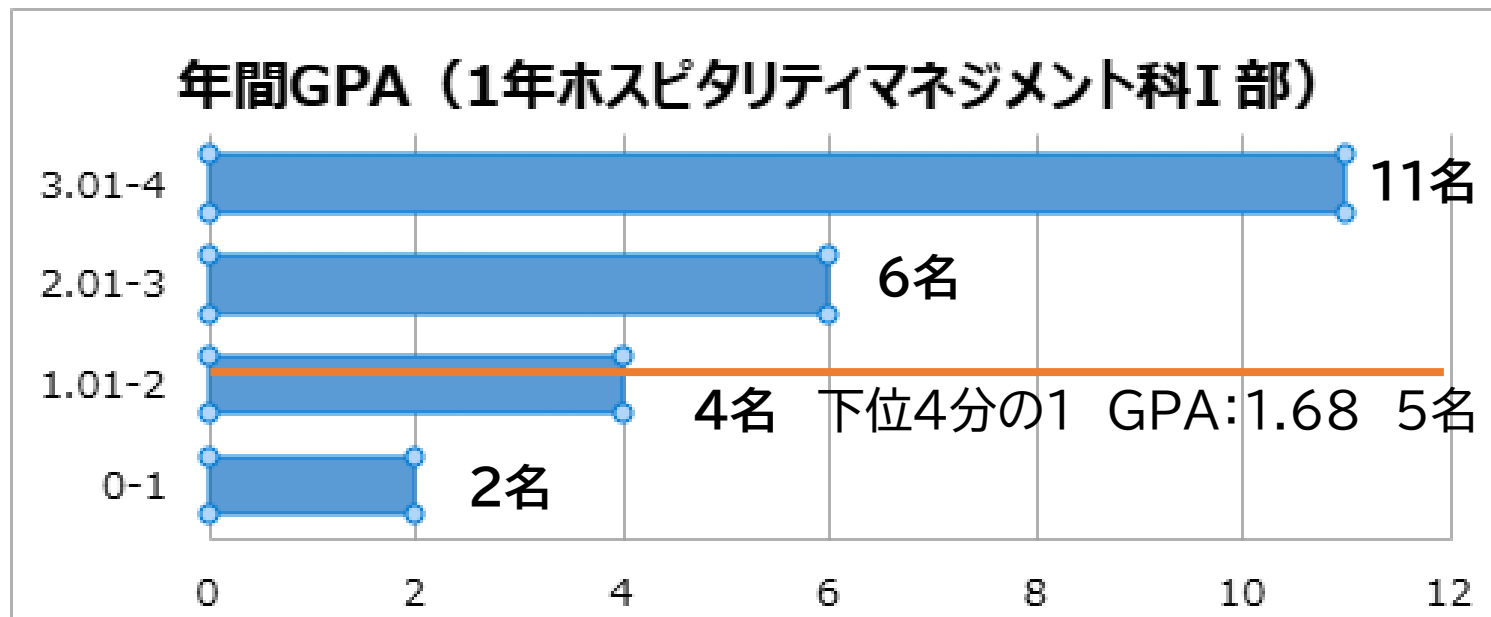

ブライダルマネジメント科 昼間 I 部 第1学年(学生数18名)

GPAの数値の分布状況(単位:人)

2024年度(2024年4月1日~2025年3月31日)

ブライダルマネジメント科 昼間Ⅱ部 第1学年(学生数15名)

GPAの数値の分布状況(単位:人)

2024年度(2024年4月1日~2025年3月31日)

ホスピタリティマネジメント科 昼間I部 第1学年(学生数23名)

GPAの数値の分布状況(単位:人)

2024年度(2024年4月1日~2025年3月31日)