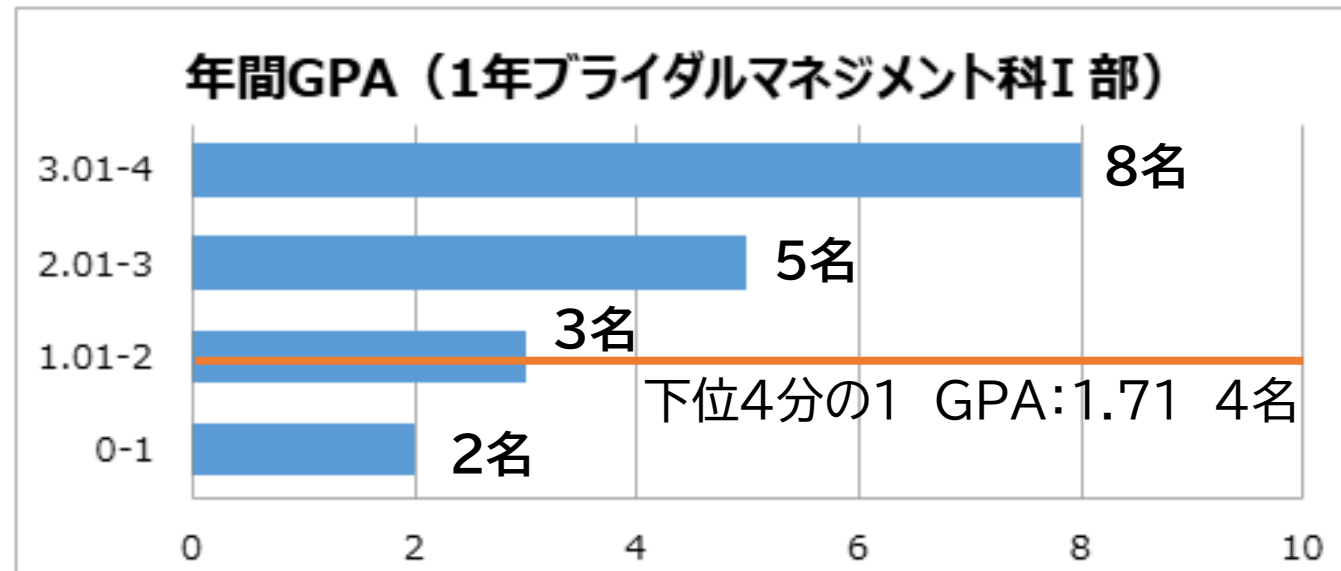

ブライダルマネジメント科 昼間 I 部 第1学年(学生数18名)

GPAの数値の分布状況(単位:人)

2024年度(2024年4月1日~2025年3月31日)

ブライダルマネジメント科 昼間Ⅱ部 第1学年(学生数15名)

GPAの数値の分布状況(単位:人)

2024年度(2024年4月1日~2025年3月31日)

ホスピタリティマネジメント科 昼間I部 第1学年(学生数23名)

GPAの数値の分布状況(単位:人)

2024年度(2024年4月1日~2025年3月31日)