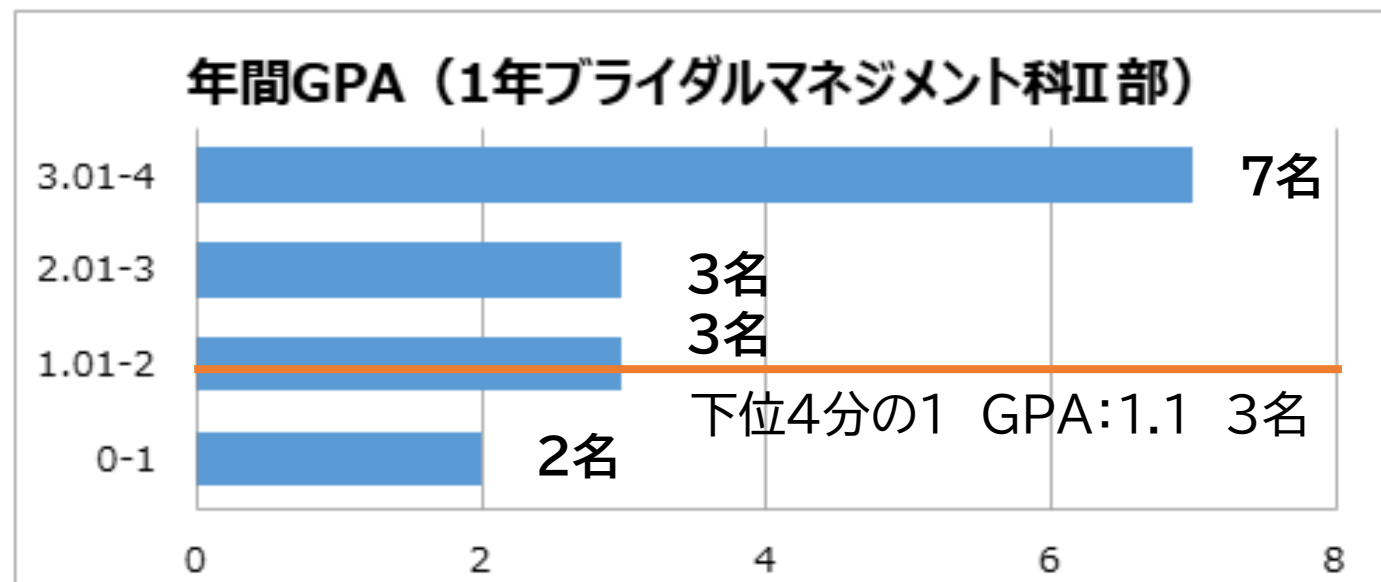

ブライダルマネジメント科 昼間 I 部 第1学年(学生数18名)

GPAの数値の分布状況(単位:人)

2024年度(2024年4月1日~2025年3月31日)

ブライダルマネジメント科 昼間Ⅱ部 第1学年(学生数15名)

GPAの数値の分布状況(単位:人)

2024年度(2024年4月1日~2025年3月31日)

ホスピタリティマネジメント科 昼間I部 第1学年(学生数23名)

GPAの数値の分布状況(単位:人)

2024年度(2024年4月1日~2025年3月31日)